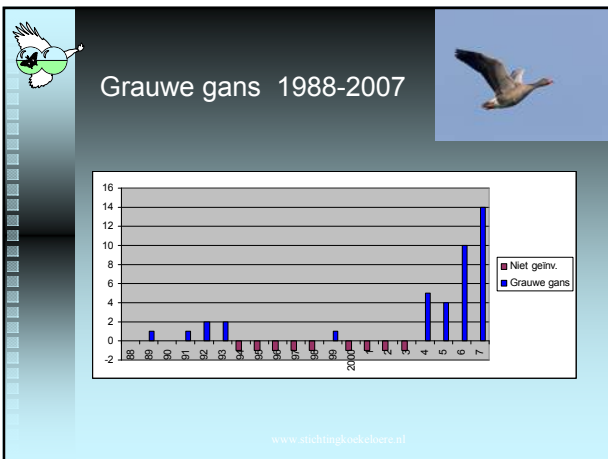

Stichting Koekeloere

■ Jan Boeren

www.stichtingkoekeloere.nl

Aan water gebonden broedvogelsoorten op de Meinweg

www.stichtingkoekeloere.nl

Welke soorten?

- Blauwborst
- Bosrietzanger
- Dodaars
- Grauwe Gans
- Grote Gele Kwikstaart
- Kleine Karekiet
- Kleine Plevier (2008)
- Meerkoet
- Nijlgans (2009?)
- Rietgors
- Sprinkhaanzanger
- Waterhoen
- Waterral
- Watersnip
- Wilde Eend
- Wintertaling
- IJsvogel

www.stichtingkoekeloere.nl

Dodaars 1988-2007

Dodaars 1988-2007

Year	Dodaars	Niet geïn.
88	6	0
89	12	0
90	16	0
91	3	0
92	3	0
93	2	0
94	1	0
95	0	1
96	0	1
97	0	1
98	0	1
99	6	0
2000	0	1
01	0	1
02	0	1
03	0	1
04	4	0
05	0	1
06	7	0
07	8	0
08	5	0

1994, ingreep
Melickerven, 1990
laatste volledige jaar

■ Niet geïn.
■ Dodaars

www.stichtingkoekcloere.nl

Waterral 1988-2007

Waterral 1988-2007

Year	Niet getinv.	Waterral
88	0	2.0
89	0	1.0
90	0	0.8
91	0	0
92	0	0
93	0	0
94	0	0
95	0	0
96	0	0
97	0	0
98	0	0
99	0	0
2000	0	0
1	0	0
2	0	0
3	0	0
4	0	0
5	0	0
6	0	0
7	0	2.0