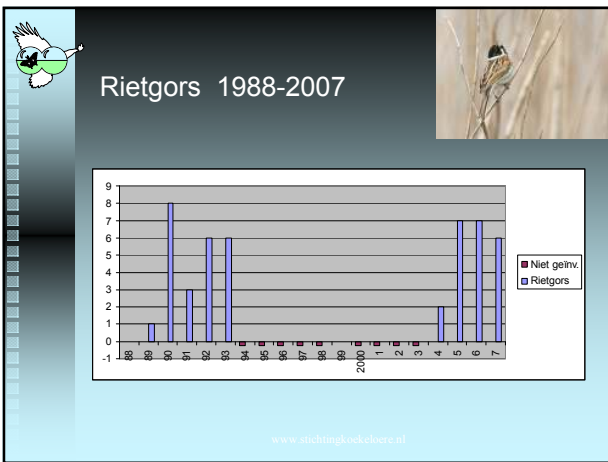

1994, ingreep
Melickerven, 1990
laatste volledige jaar

■ Niet geïn.
■ Dodaars

www.stichtingkoekcloere.nl

Waterral 1988-2007

Waterral 1988-2007

Year	Niet getinv.	Waterral
88	0	2.0
89	0	1.0
90	0	0.8
91	0	0
92	0	0
93	0	0
94	0	0
95	0	0
96	0	0
97	0	0
98	0	0
99	0	0
2000	0	0
1	0	0
2	0	0
3	0	0
4	0	0
5	0	0
6	0	0
7	0	2.0

www.stichtingkoekcloere.nl

Wintertaling 1988-2007

Wintertaling 1988-2007

Year	Wintertaling	Niet geïn.
'88	3.0	0.0
'89	3.0	0.0
'90	2.0	0.0
'91	2.0	0.0
'92	1.0	0.0
'93	2.0	0.0
'94	0.0	0.0
'95	0.0	0.0
'96	0.0	0.0
'97	0.0	0.0
'98	0.0	0.0
'99	0.0	0.0
2000	0.0	0.0
01	0.0	0.0
02	0.0	0.0
03	0.0	0.0
04	4.0	0.0
05	0.0	0.0
06	0.0	0.0
07	0.0	0.0