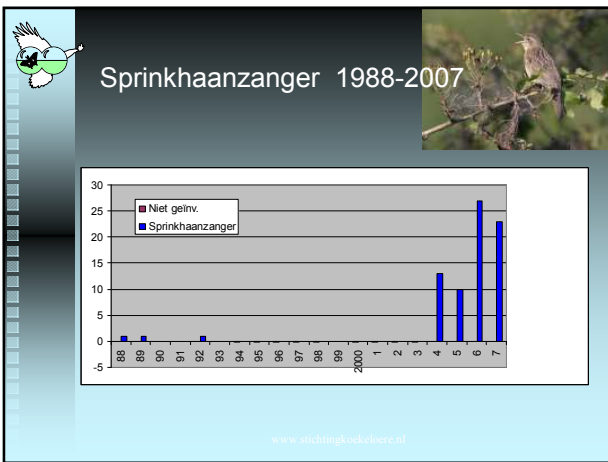

1994, ingreep
Melickerven, 1990
laatste volledige jaar

■ Niet geïn.
■ Dodaars

www.stichtingkoekcloere.nl

Waterral 1988-2007

Waterral 1988-2007

Year	Niet getinv.	Waterral
88	0	2.0
89	0	1.0
90	0	0.8
91	0	0
92	0	0
93	0	0
94	0	0
95	0	0
96	0	0
97	0	0
98	0	0
99	0	0
2000	0	0
1	0	0
2	0	0
3	0	0
4	0	0
5	0	0
6	0	0
7	0	2.0

www.stichtingkoekcloere.nl

Wintertaling 1988-2007

Wintertaling 1988-2007

Year	Wintertaling	Niet geïn.
'88	3.0	0.0
'89	3.0	0.0
'90	2.0	0.0
'91	2.0	0.0
'92	1.0	0.0
'93	2.0	0.0
'94	0.0	0.0
'95	0.0	0.0
'96	0.0	0.0
'97	0.0	0.0
'98	0.0	0.0
'99	0.0	0.0
2000	0.0	0.0
01	0.0	0.0
02	0.0	0.0
03	0.0	0.0
04	4.0	0.0
05	0.0	0.0
06	0.0	0.0
07	0.0	0.0