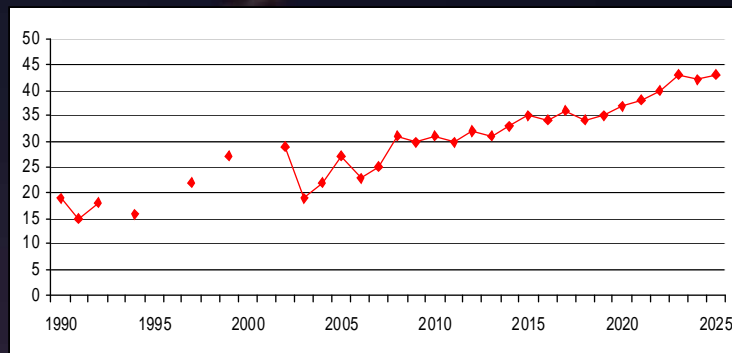

De Nachtzwaluw: ‘een blik in de toekomst’

www.stichtingkoekoere.nl