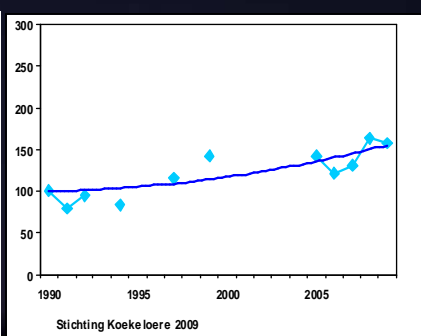

Aantalsontwikkeling

Landelijk

NP de Meinweg

Index 100 = 19 terr
Index 160 = 30 terr

www.stichtingkoekoeloere.nl

De Nachtzwaluw in 2025

- Meinweg aangewezen als Natura2000 gebied
- Instandhoudingsdoelen Rota / BL / NZ
- Nachtzwaluw min 25 territoria, als bijdrage aan sleutelpopulatie op de oostelijke maasoever.