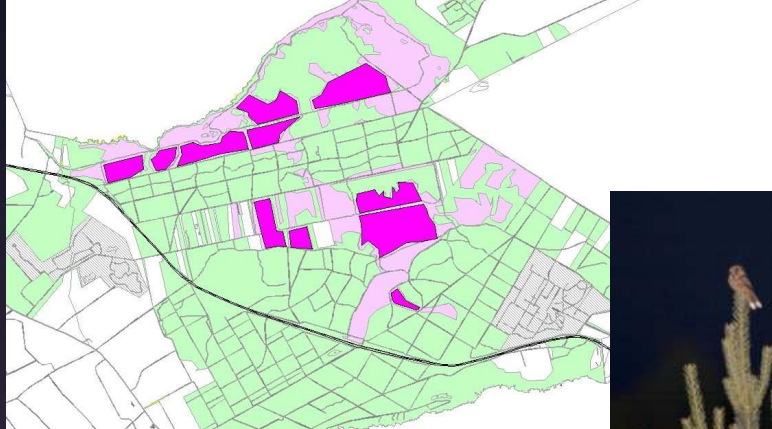

“Nieuwe” kansen voor de Nachtzwaluw NP de Meinweg

www.stichtingkoekoere.nl