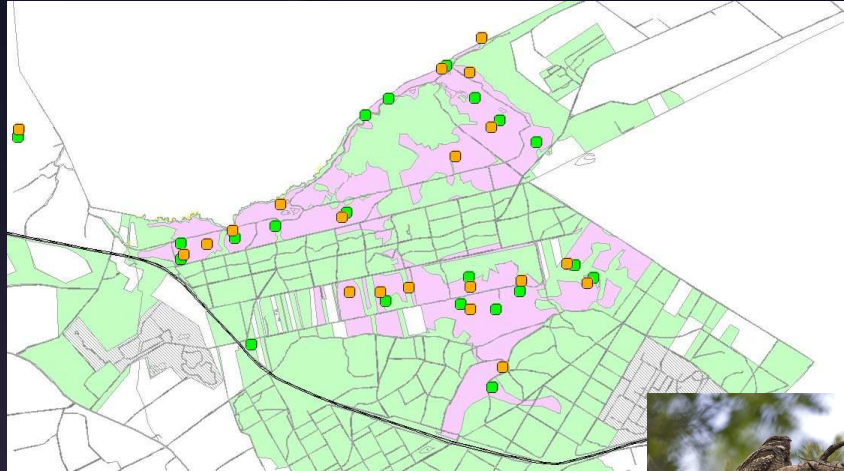

NP de Meinweg: 1988-1989

www.stichtingkoekoeloe.nl