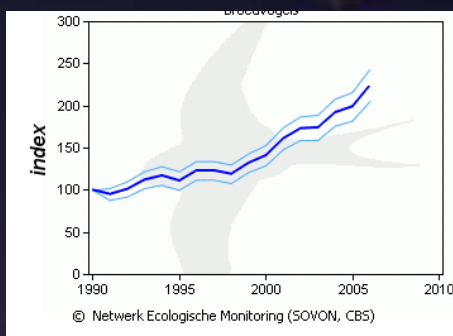

Aantalsontwikkeling

Landelijk

NP de Meinweg